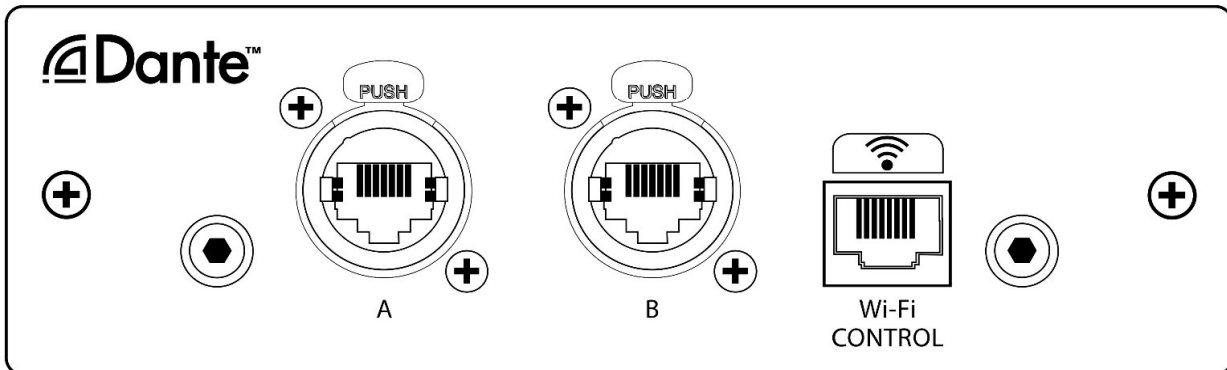

**DANTE REAR PANEL**

**特徴**

- ・Cat5ケーブルで接続可能な 48kHz、24bit、32x32 Danteデジタルオーディオインターフェースカード
- ・Master FaderアプリでDanteネットワークの音声ルーティングやON/OFFが可能
- ・リダンダンシーとデジチェーン両方に対応可能な2つのイーサポートと独立したWi-Fi専用コントロールポートを装備
- ・PC、Mac用Dante Controllerソフトウェアによるデバイスの自動設定やルーティングの設定が可能
- ・マルチトラックレコーディングとプレイバックが可能なDante Virtual Soundcardライセンス付属
- ・トータルルーティングとレコーディングコントロールがDL32R USB I/Oと共に同時使用が可能

**寸法(W/H/D) 重量**

・147mm × 44mm × 122mm (0.5kg)