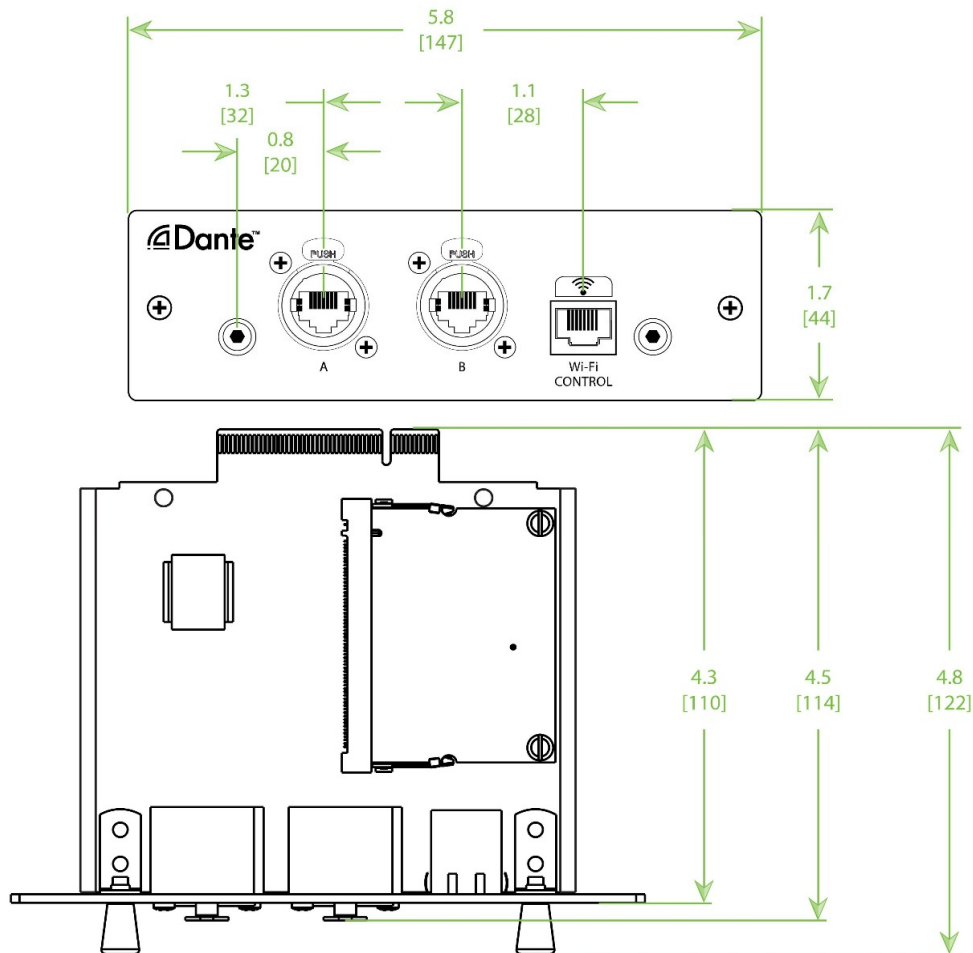

**DANTE REAR PANEL**

**特徴**

- ・Cat5ケーブルで接続可能な 48kHz、24bit、32x32 Danteデジタルオーディオインターフェースカード
- ・Master FaderアプリでDanteネットワークの音声ルーティングやON/OFFが可能
- ・リダンダンシーとデジチェーン両方に対応可能な2つのイーサポートと独立したWi-Fi専用コントロールポートを装備
- ・PC、Mac用Dante Controllerソフトウェアによるデバイスの自動設定やルーティングの設定が可能
- ・マルチトラックレコーディングとプレイバックが可能なDante Virtual Soundcardライセンス付属
- ・トータルルーティングとレコーディングコントロールがDL32R USB I/Oと共に同時使用が可能

**寸法(W/H/D) 重量**

・147mm × 44mm × 122mm (0.5kg)