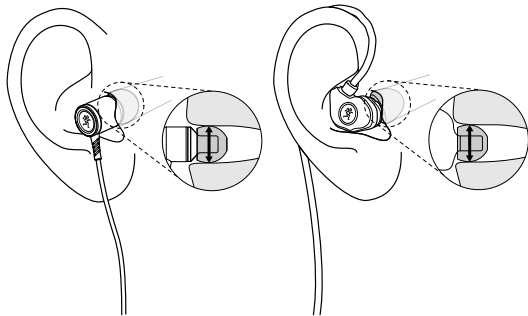

クイックスタート

1. お好みのイヤーチップを選択し、取り付けてください。軽く押し込むことで簡単に取り付けることができます。また回転させながら押し込むことで、イヤーチップをよりしっかりと取り付けることができます。

2. 私たちはあなたの耳を守りたいと思っています。大音量での再生は恒常的な難聴の原因となる可能性がありますのでご注意ください。お使いのデバイスの音量を上げすぎないでください。デバイスによっては中程度のレベルでも痛いほどの音量となる可能性があります。イヤホンを接続する前に、必ずレベルコントロールを最小まで絞るようにしてください。ボリュームの調整は、できる限りゆっくりと行うようにしてください。
3. イヤホンのコネクタをデバイスに接続してください。

4. 慎重にイヤホンを耳に装着してください。
CR-Buds - L/R マークは Running Man ロゴの下にあります。
CR-Buds+ - L/R マークはイヤホンの内側に記載してあります。

5. ケーブルは胸の方に伸ばしても、背中側に伸ばしても問題ありません。好きな方法でお使いください。

6. デバイスの音量を心地よい程度に大きくし、お好みの音楽をお楽しみください！
7. コントロールボタンの機能の詳細は再生機器のマニュアルを参照してください。