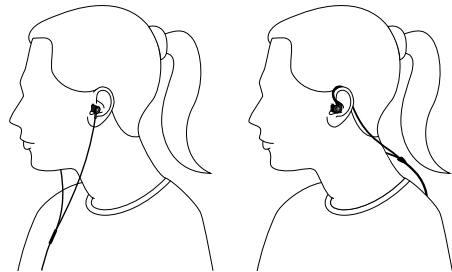

クイックスタート

1. お好みのイヤーチップを選択し、取り付けてください。軽く押し込むことで簡単に取り付けることができます。また回転させながら押し込むことで、イヤーチップをよりしっかりと取り付けることができます。

2. 私たちはあなたの耳を守りたいと思っています。大音量での再生は恒常的な難聴の原因となる可能性がありますのでご注意ください。お使いのデバイスの音量を上げすぎないでください。デバイスによっては中程度のレベルでも痛いほどの音量となる可能性があります。イヤホンを接続する前に、必ずレベルコントロールを最小まで絞るようにしてください。ボリュームの調整は、できる限りゆっくりと行うようにしてください。
3. イヤホンのコネクタをデバイスに接続してください。

4. 慎重にイヤホンを耳に装着してください。
CR-Buds - L/R マークは Running Man ロゴの下にあります。
CR-Buds+ - L/R マークはイヤホンの内側に記載してあります。

5. ケーブルは胸の方に伸ばしても、背中側に伸ばしても問題ありません。好きな方法でお使いください。

6. デバイスの音量を心地よい程度に大きくし、お好みの音楽をお楽しみください！
7. コントロールボタンの機能の詳細は再生機器のマニュアルを参照してください。