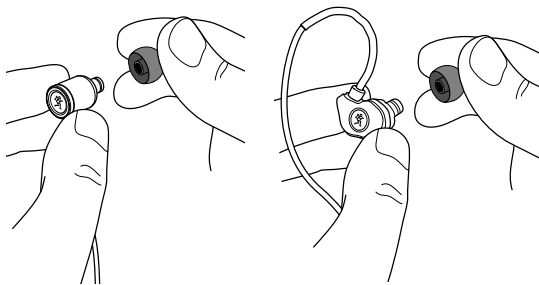

⚡静電気に関する注意⚡

乾燥した場所では耳にピリピリと刺激を感じることがあります。これは人体や接続している機器に蓄積された静電気によるもので、イヤホンの故障ではありません。天然素材の服を着用することで、静電気を最小限に抑えることができます。

廃棄方法：このマークは本製品が WEEE 指令 (2012/19/EU) および各国の法律に準じており、家庭ごみとして廃棄できないことを示しています。本製品は、電子機器のリサイクル業者など、許可を受けた回収業者に引き渡す必要があります。廃棄物を不適切に廃棄した場合、電子機器が持つ有害な物質により環境および人体へ悪影響をもたらす可能性があります。それと同時に、適切に廃棄することで、天然資源の有効利用に貢献することができます。電子機器の廃棄方法についてさらに詳しく知りたい場合は、お住まいになられている地域の市役所や廃棄物処理施設、または家庭ごみ処理サービスにご相談ください。

クイックスタート

1. お好みのイヤーチップを選択し、取り付けてください。軽く押し込むことで簡単に取り付けることができます。また回転させながら押し込むことで、イヤーチップをよりしっかりと取り付けることができます。

2. 私たちはあなたの耳を守りたいと思っています。大音量での再生は恒常的な難聴の原因となる可能性がありますのでご注意ください。お使いのデバイスの音量を上げすぎないでください。デバイスによっては中程度のレベルでも痛いほどの音量となる可能性があります。イヤホンを接続する前に、必ずレベルコントロールを最小まで絞るようにしてください。ボリュームの調整は、できる限りゆっくりと行うようにしてください。
3. イヤホンのコネクタをデバイスに接続してください。

4. 慎重にイヤホンを耳に装着してください。
CR-Buds - L/R マークは Running Man ロゴの下にあります。
CR-Buds+ - L/R マークはイヤホンの内側に記載してあります。

5. ケーブルは胸の方に伸ばしても、背中側に伸ばしても問題ありません。好きな方法でお使いください。

6. デバイスの音量を心地よい程度に大きくし、お好みの音楽をお楽しみください！
7. コントロールボタンの機能の詳細は再生機器のマニュアルを参照してください。