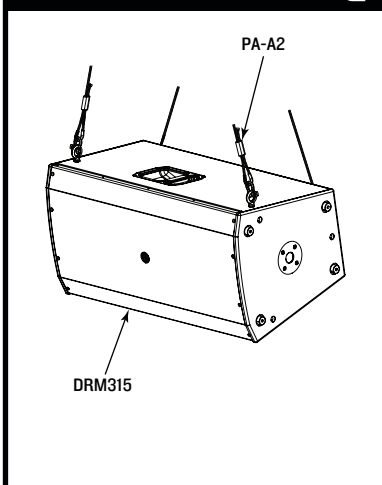

DRM SERIES 機器構成

フルレンジスピーカーをワイヤー横吊 (別途設置場所に合わせワイヤーをご用意ください)

製品名:	製品番号:	数:
• DRM315 / DRM315-P	2050071-00 / 2050820-00	1
ハードウェアアクセサリ:		
• PA-A2 アイボルトキット (4個入)	0028272	1
その他アクセサリ:		
• DRM212 スピーカーカバー	2036809-48	1
• DRM215 スピーカーカバー	2036809-49	1
• DRM315 スピーカーカバー	2036809-50	1