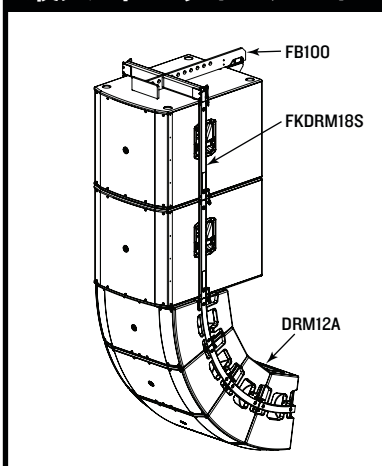

	製品名:	製品番号:	数:
	• DRM12A / DRM12A-P	2050091-00 / 2050840-00	1-3
	ハードウェアアクセサリ:		
	• FB100 フライバーキット	2050041	1
	その他アクセサリ:		
	• DRM12A スピーカーカバー	2036809-51	1-3

最大3本のラインアレイをサブウーファーの上にグラウンドスタック

	製品名:	製品番号:	数:
	• DRM12A / DRM12A-P • DRM18S / DRM18S-P	2050091-00 / 2050840-00 2050081-00 / 2050830-00	1-3 1
	ハードウェアアクセサリ:		
	• FKDRM18S フライウェアキット	2051056	1
	その他アクセサリ:		
	• CK100 DRM18Sキャスターキット	2035618-01	1
	• DRM12A スピーカーカバー • DRM18S スピーカーカバー	2036809-51 2036809-52	1-3 1

DRM SERIES 機器構成

最大4本のラインアレイをフライング (別途吊物機構をご用意ください)

製品名:	製品番号:	数:
• DRM12A / DRM12A-P	2050091-00 / 2050840-00	1-4
ハードウェアアクセサリ:		
• FB100 フライバーキット	2050041	1
その他アクセサリ:		
• DRM12A スピーカーカバー	2036809-51	1-4

最大4本のラインアレイと最大2本のサブウーファーをフライング (別途吊物機構をご用意ください)