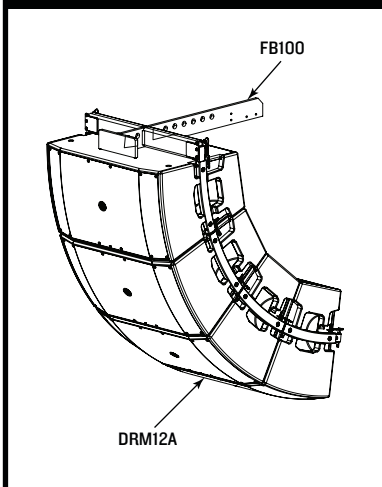

DRM SERIES 機器構成

最大4本のラインアレイをフライング (別途吊物機構をご用意ください)

製品名:	製品番号:	数:
• DRM12A / DRM12A-P	2050091-00 / 2050840-00	1-4
ハードウェアアクセサリ:		
• FB100 フライバーキット	2050041	1
その他アクセサリ:		
• DRM12A スピーカーカバー	2036809-51	1-4

最大4本のラインアレイと最大2本のサブウーファーをフライング (別途吊物機構をご用意ください)