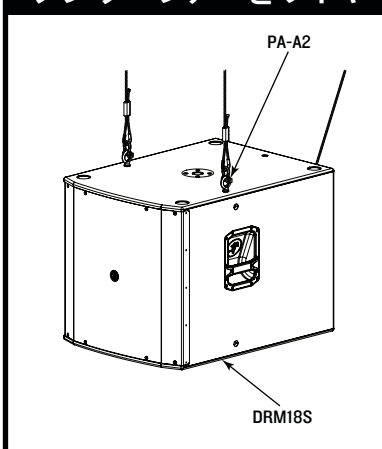

サブウーファーをワイヤー縦吊 (別途設置場所に合わせワイヤーをご用意ください)

製品名:	製品番号:	数:
• DRM18S / DRM18S-P	2050081-00 / 2050830-00	1
ハードウェアアクセサリ:		
• PA-A2 アイボルトキット (4個入)	0028272	1
その他アクセサリ:		
• CK100 DRM18Sキャスターキット	2035618-01	1
• DRM18S スピーカーカバー	2036809-52	1