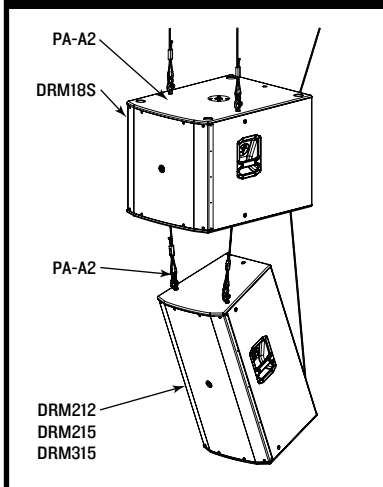

DRM SERIES 機器構成

サブウーファーとフルレンジスピーカーをワイヤー吊 (別途設置場所に合わせワイヤーをご用意ください)

製品名:	製品番号:	数:
• DRM212 / DRM212-P	2050051-00 / 2050800-00	1
• DRM215 / DRM215-P	2050061-00 / 2050810-00	1
• DRM315 / DRM315-P	2050071-00 / 2050820-00	1
• DRM18S / DRM18S-P	2050081-00 / 2050830-00	1
ハードウェアアクセサリ:		
• PA-A2 アイボルトキット (4個入)	0028272	3
その他アクセサリ:		
• DRM212 スピーカーカバー	2036809-48	1
• DRM215 スピーカーカバー	2036809-49	1
• DRM315 スピーカーカバー	2036809-50	1
• DRM18S スピーカーカバー	2036809-52	1
• CK100 DRM18Sキャスターキット	2035618-01	1