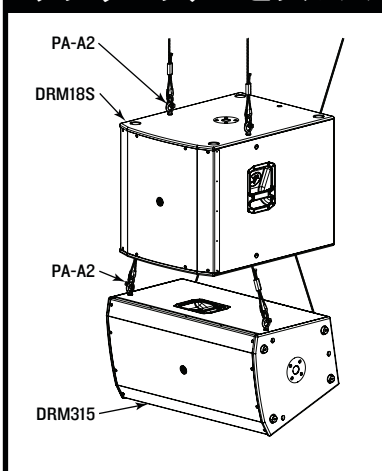

サブウーファーとフルレンジスピーカーをワイヤー吊 (別途設置場所に合わせワイヤーをご用意ください)

製品名:	製品番号:	数:
• DRM315 / DRM315-P	2050071-00 / 2050820-00	1
• DRM18S / DRM18S-P	2050081-00 / 2050830-00	1
ハードウェアアクセサリ:		
• PA-A2 アイボルトキット (4個入)	0028272	3
その他アクセサリ:		
• DRM315 スピーカーカバー	2036809-50	1
• DRM18S スピーカーカバー	2036809-52	1
• CK100 DRM18Sキャスターキット	2035618-01	1