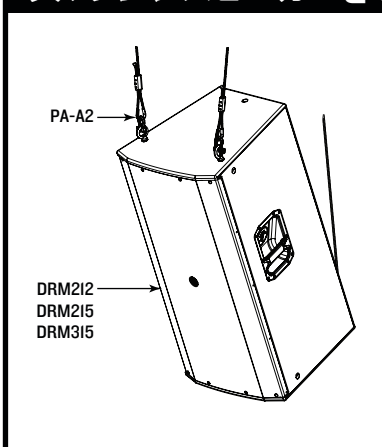

フルレンジスピーカーをワイヤー縦吊 (別途設置場所に合わせワイヤーをご用意ください)

製品名:	製品番号:	数:
• DRM212 / DRM212-P	2050051-00 / 2050800-00	1
• DRM215 / DRM215-P	2050061-00 / 2050810-00	1
• DRM315 / DRM315-P	2050071-00 / 2050820-00	1
ハードウェアアクセサリ:		
• PA-A2 アイボルトキット (4個入)	0028272	1
その他アクセサリ:		
• DRM212 スピーカーカバー	2036809-48	1
• DRM215 スピーカーカバー	2036809-49	1
• DRM315 スピーカーカバー	2036809-50	1