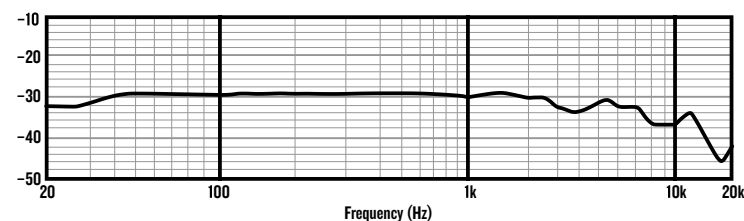

カーディオイドタイプ

- ・周辺機器のノイズを除去して、パフォーマンスをクリアに

同梱アクセサリ

- ・ショックマウント
- ・XLR ケーブル

超指向性 @ 1 kHz

周波数レスポンス

技術仕様	EM-91C
マイクタイプ	エレクトレットコンデンサー
指向性パターン	単一指向性
周波数レスポンス	20 Hz - 18 kHz
感度	-30 dB ± 3 dB (0 dB = 1 V/Pa @ 1 kHz)
出力インピーダンス	150 Ω ± 30% (@1 kHz)
最大 SPL	134 dB (@1 kHz = 1% THD)
等価騒音レベル	16 dB A
SN 比	78 dB
動作電圧	48V ファンタム電源
サイズ	155 x 48 mm
重量	0.21 kg