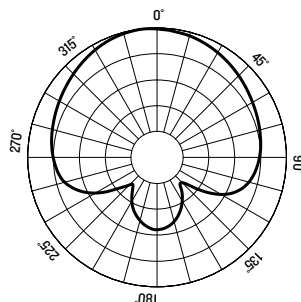

カーディオイドタイプ

- ・周辺機器のノイズを除去して、パフォーマンスをクリアに

同梱アクセサリ

- ・ショックマウント
- ・XLR ケーブル

超指向性 @ 1 kHz

周波数レスポンス

技術仕様	EM-91C
マイクタイプ	エレクトレットコンデンサー
指向性パターン	単一指向性
周波数レスポンス	20 Hz - 18 kHz
感度	-30 dB ± 3 dB (0 dB = 1 V/Pa @ 1 kHz)
出力インピーダンス	150 Ω ± 30% (@1 kHz)
最大 SPL	134 dB (@1 kHz = 1% THD)
等価騒音レベル	16 dB A
SN 比	78 dB
動作電圧	48V ファンタム電源
サイズ	155 x 48 mm
重量	0.21 kg