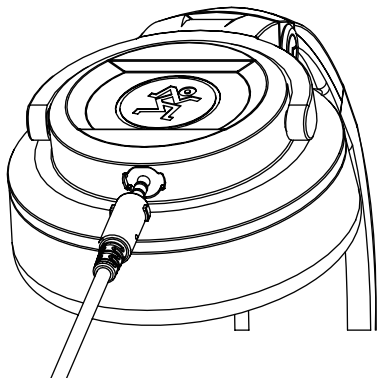

MC-150 と共にあらんことを・・・

- ・ 旅のお供に、保管時のスペース確保に役立つ折りたたみ可能なデザインを採用

スタジオモニタリング、DJ、フィールドレコーディングのプロユースからパーソナルリスニング、ポータブルオーディオにも最適な設計

脱着可能な Bayonet コネクターを装備した高品位 3m ストレートケーブル金メッキステレオ標準変換アダプターとキャリーバッグ付属

クイックスタート

1. ヘッドホンにはケーブルが付属しています。ケーブルの向かい合った凸のあるステレオミニコネクターをヘッドホンL側のイヤークッション下部にあるケーブル装着口の凹に合わせ（下記参照）、ゆっくり押し込み、時計回りに 1/4 回転させてロックしてください。

2. ステレオミニコネクターのもう一方の端をヘッドホン出力のあるデバイス（ミュージックプレーヤーやヘッドホンアンプ等）に差し込みます。

NOTE: ヘッドホン出力のあるデバイスにステレオ標準コネクターの入力がある場合は、付属のステレオミニ→ステレオ標準変換コネクターを取り付け、時計回りに回してゆっくりと取り付けてください。

MC-250 の特徴

ハイパフォーマンスモニタリングヘッドホン

- ・ 低域から高域まで原音に忠実なサウンドを再生するプロフェッショナルスタジオモニターヘッドホン
- ・ ハイヘッドルームとリファレンスクオリティを実現する 50mm トランスデューサーを搭載した MC-250 はミックスや音楽を正確に再生
- ・ 深みとスピード感のある低域、さらに超ワイドレンジサウンドを再生する緻密にチューニングを施したエンクロージャー

ライブミックス、レコーディングスタジオ、より正確なリスニングが必要な検聴用等のプロユースからパーソナルリスニング、ポータブルオーディオにも最適な設計

脱着可能な Bayonet コネクターを装備した高品位 3m ストレートケーブル金メッキステレオ標準変換アダプターとキャリーバッグ付属

3. 私たちはあなたの耳を守りたいと思っています。大音量での再生は恒常的な難聴の原因となる可能性がありますのでご注意ください。お使いのデバイスの音量を上げすぎないでください。デバイスによっては中程度のレベルでも痛いほどの音量となる可能性があります。ヘッドホンを接続する前に、必ずレベルコントロールを最小まで絞るようにしてください。ボリュームの調整は、できる限りゆっくりと行うようにしてください。
4. L/R マークに従って、ヘッドホンの L を左耳に、R を右耳に装着してください。L/R マークはイヤークッションの上部に記されています。（L側はケーブルを装着することができます）
5. ケーブルは胸の方に伸ばしても、背中側に伸ばしても問題ありません。お好きな方法でお使いください。