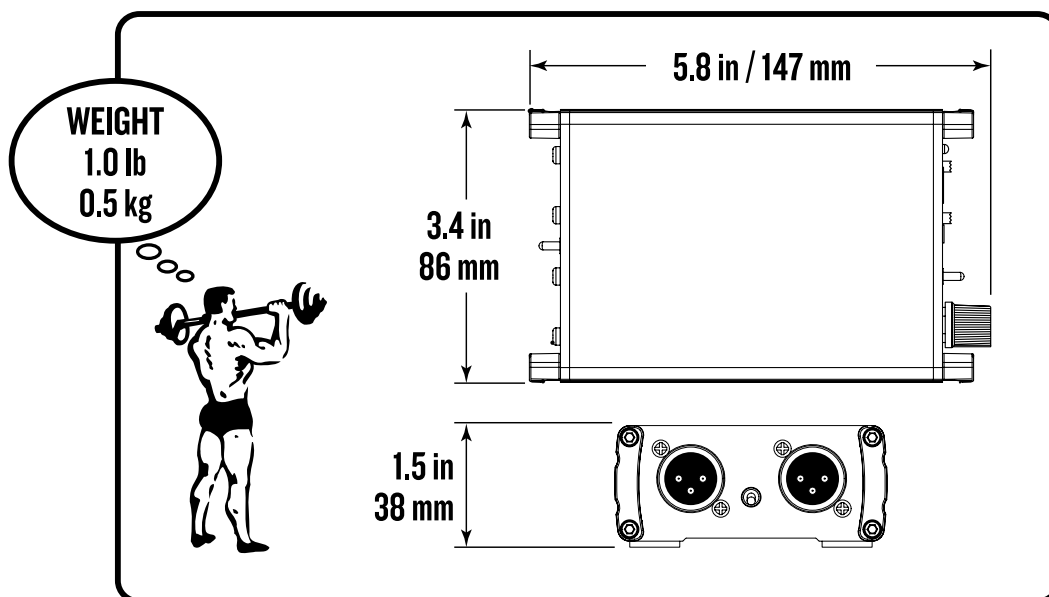

**寸法・重量**

高さ:	38 mm
横幅:	86 mm
奥行き:	147 mm
重量:	0.5 kg

**入力/出力**

入力端子	Type-B USB メス
入力インピーダンス	330k $\Omega$ バランス
出力端子	2 $\times$ XLR 3 ピンオス バランス 1/8 インチステレオミニフォン (Phones)
出力インピーダンス	600 $\Omega$ バランス (XLR) 150 $\Omega$ バランス (ステレオミニフォン)

**MDB-USB ステレオダイレクトボックス寸法図**